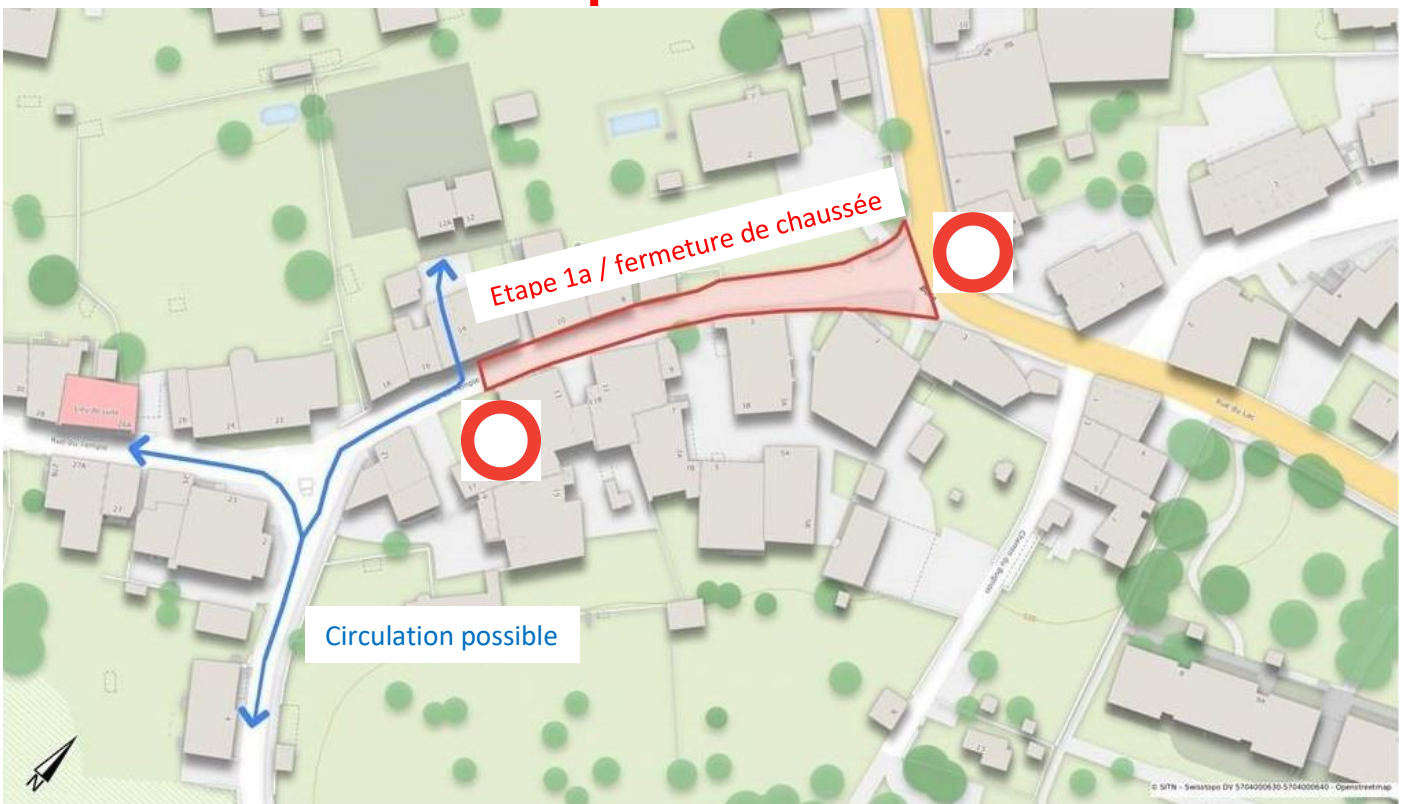

INFOROUTE

En vue de la réalisation des travaux, la rue du Temple « Est » sera fermée dès le **05.02.2024**
Durée étape 1a / env. 2 mois

Accès à pied aux riverains autorisé
Nous vous remercions de respecter la signalisation