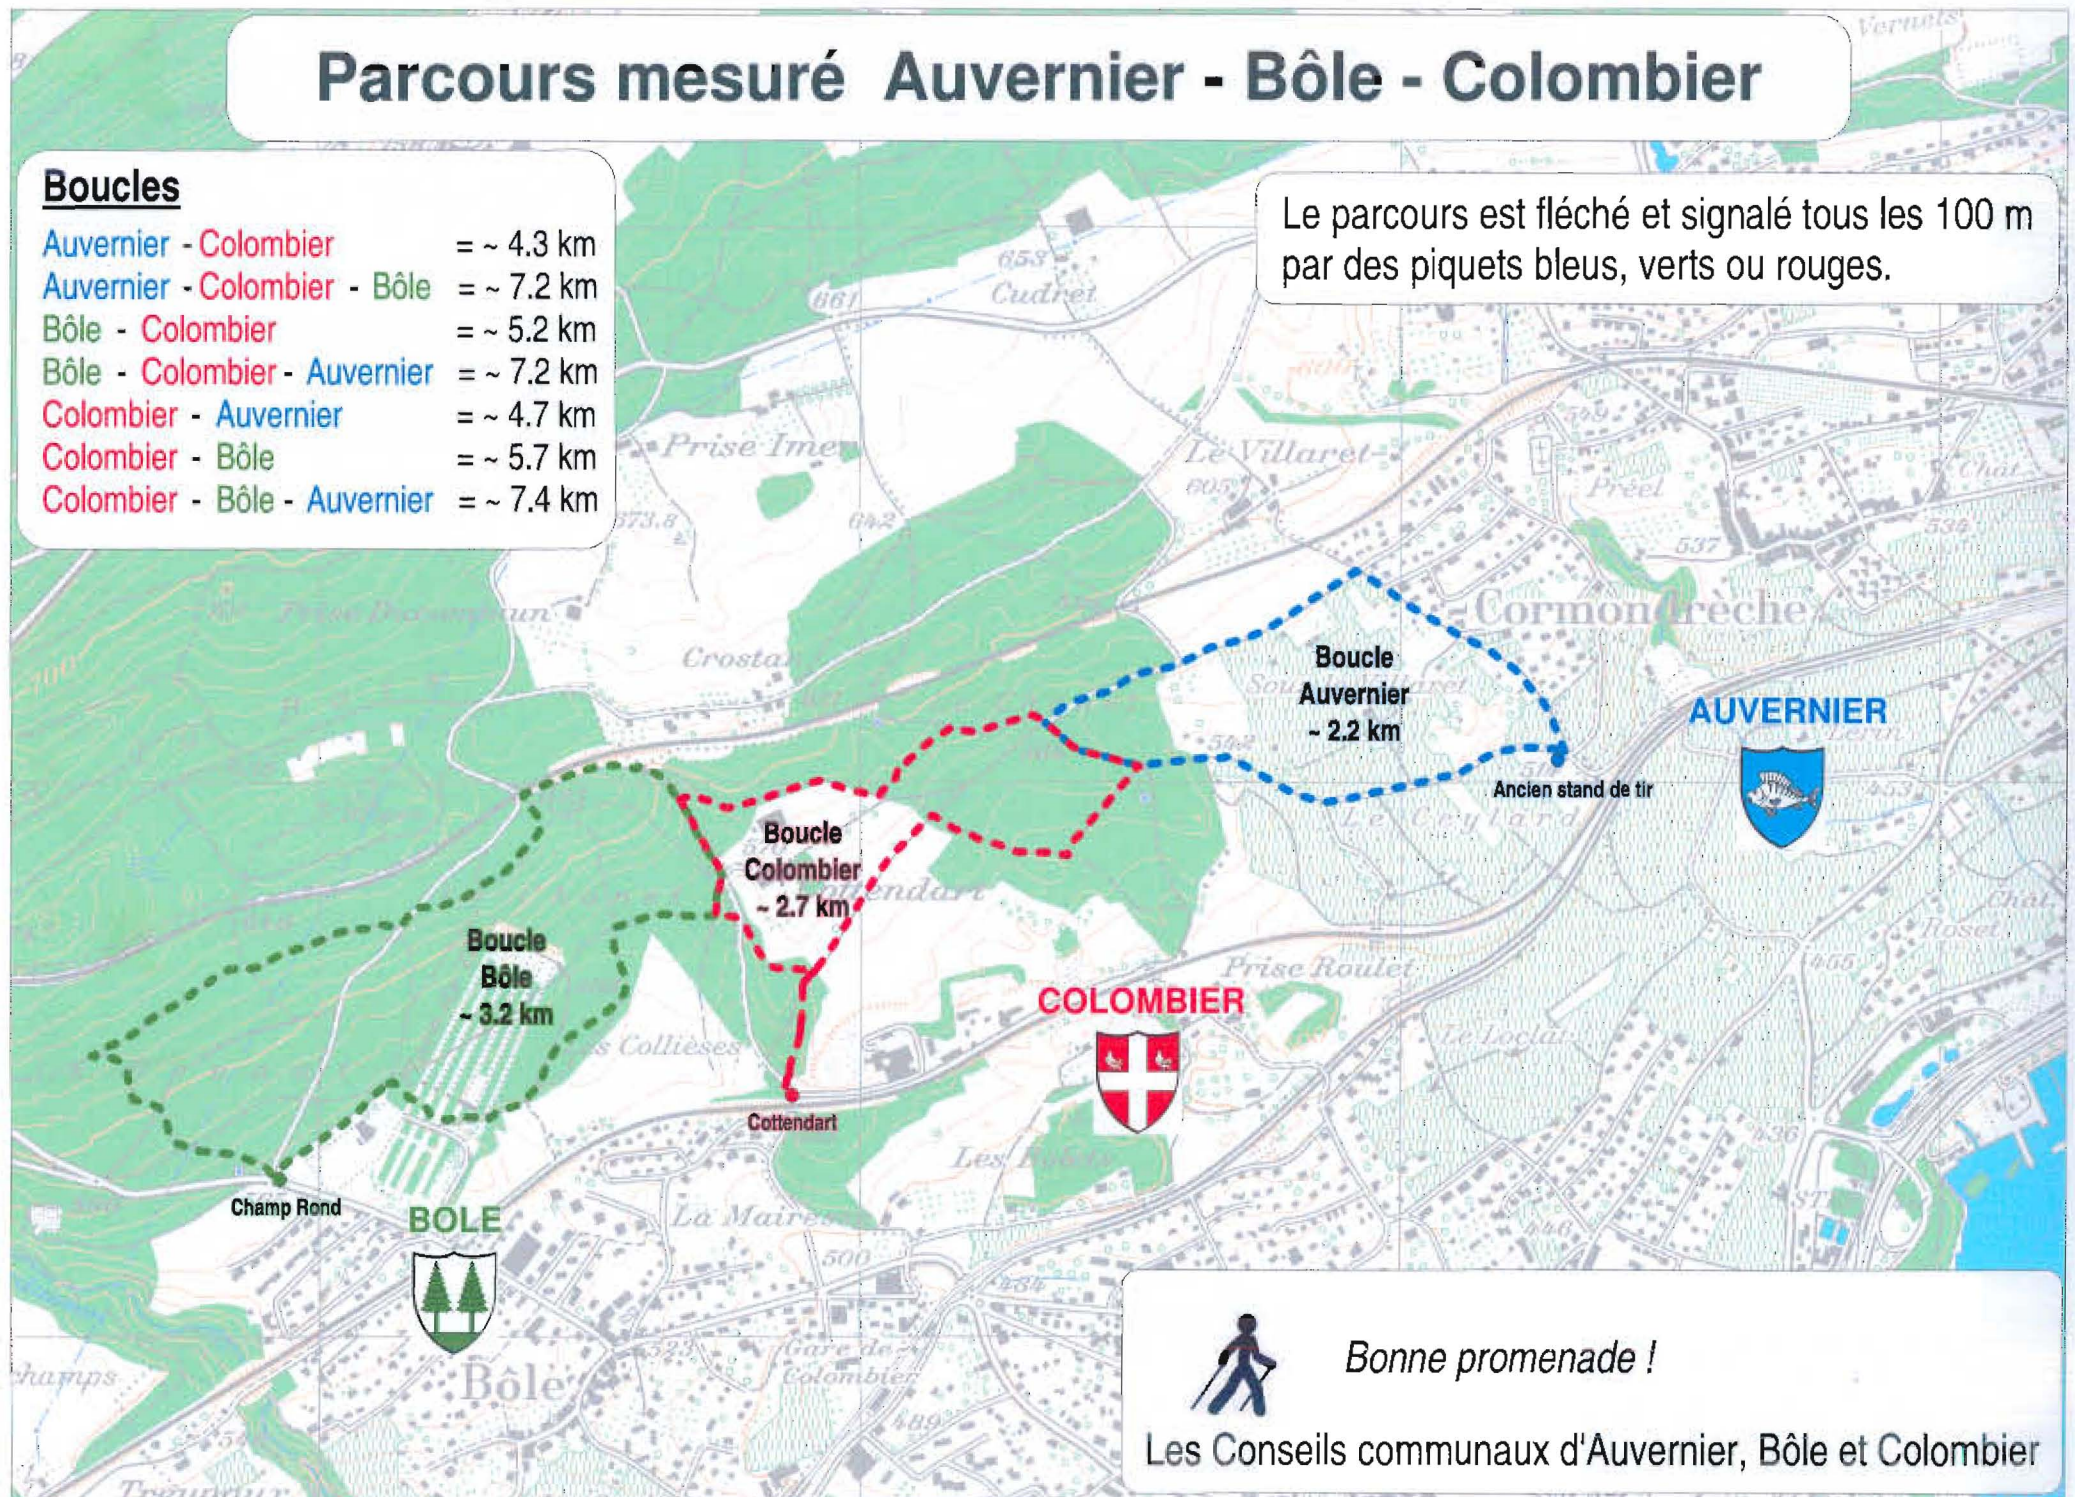

Parcours mesuré Auvernier - Bôle - Colombier

Boucles

Auvernier - Colombier	= ~ 4.3 km
Auvernier - Colombier - Bôle	= ~ 7.2 km
Bôle - Colombier	= ~ 5.2 km
Bôle - Colombier - Auvernier	= ~ 7.2 km
Colombier - Auvernier	= ~ 4.7 km
Colombier - Bôle	= ~ 5.7 km
Colombier - Bôle - Auvernier	= ~ 7.4 km

Le parcours est fléché et signalé tous les 100 m par des piquets bleus, verts ou rouges.

Bonne promenade !

Les Conseils communaux d'Auvernier, Bôle et Colombier